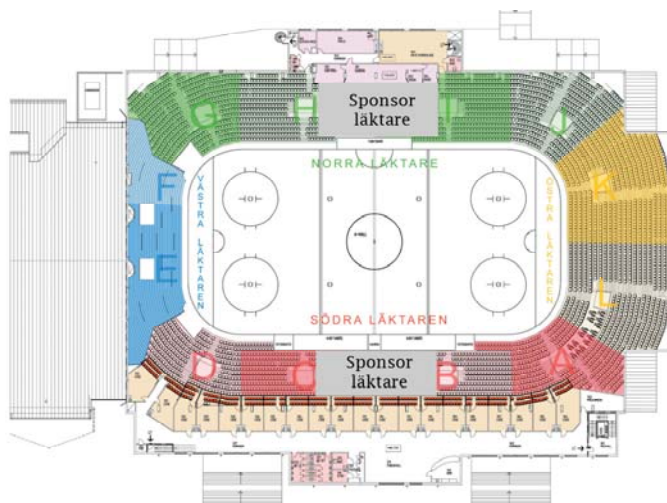

Hockey paket

(Alla priser är per person)

Hotell	Dbf helg/vard	Sgl helg/vard	X-bädd
Best Western Baltic	430.-/ 430:-	760:-/760:-	200:-
Clarion Collection Grand	477:50.-/ 700:-	760:-/ 1210:-	200:-
Elite Hotel Knaust	570:-/ 690:-	1120:-/ 1260:-	200:-
First hotel Strand	365.-/ 635:-	610:-/ 880:-	200:-
IBIS	320.-/ 395:-	570:-/ 645:-	200:-
Scandic Hotel City	400.-/ 570:-	650:-/ 1070:-	200:-
Scandic Hotel Nord	355.-/ 525:-	600:-/ 1025:-	200:-
Sidsjö Hotell	285.-/ 285:-	434:-/ 434:-	100:-
Södra berget	395.-/ 600:-	695:-/ 1095:-	200:-

Hockeybiljett

Ståplats vuxen	125:-
Sittplats vuxen K,L	185:-
Sittplats vuxen A,D,G,J	215:-
Sittplats vuxen B,C,H,I	255:-
Ståplats ungdom 7-19 år	75:-
Ståplats pensionär	75:-

Tåg- VEOLIA

Tågresa fr. Östersund	205:-
Tågresa fr. Sundsvall	205:-

Tillägg

Entré Casino Cosmopol	30:-
Casiopēja 2-rätters middag exkl. dryck inkl entré	345:-
Casiopēja 5-rätters middag exkl. dryck inkl entré	715:-

* Åldersgräns 20 år på kasinots restaurang Casiopēja. Medtag giltig legitimation.
Med reservation för ev ändringar

Ring och boka nu! 060-61 04 50